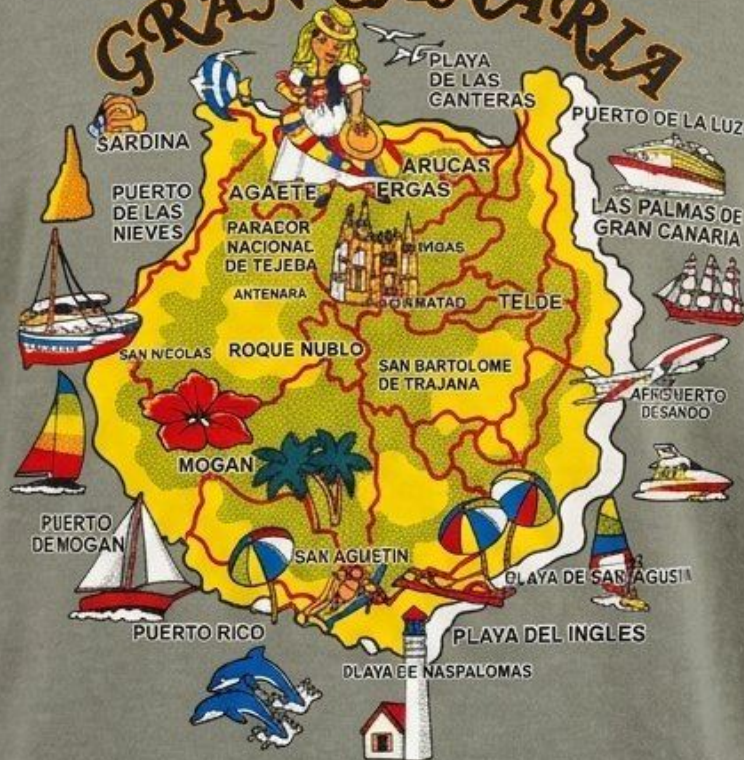

# GRAN CANARIA

FRED POWER  
L

# GRAN CANARIA

SARDINA

PUERTO DE LAS NIEVES

AGAETE

PARADOR NACIONAL DE TEJEDA

ARTENARA

SAN NICOLAS

MOGAN

ARUCAS

FIRGAS

INTEROR

SAN MATEO

TEUDE

SAN BARTOLOME DE TIRAJANA

PLAYA DE LAS CANTERAS

PUERTO DE LA LUZ

LAS PALMAS DE GRAN CANARIA

AEROPUERTO DE GANDO