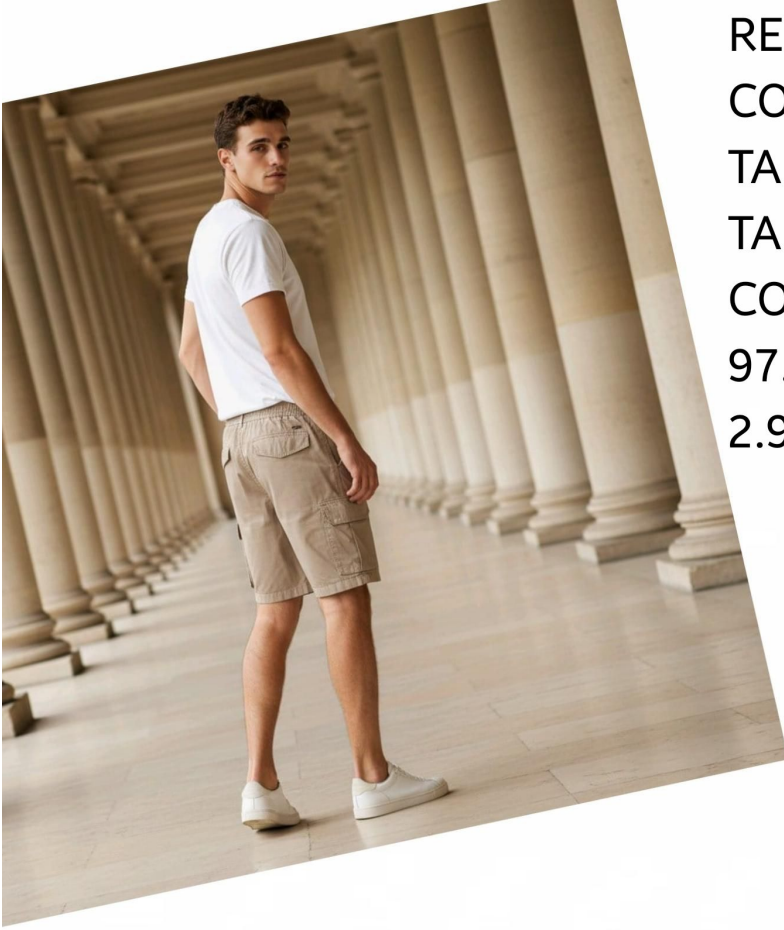

REF: FP-25-202

COLOR: DK GREY

TALLA: 42 TO 52 = 11,9
5€

TALLA: 54 & 56 = 12,50
€

COMPOSICIÓN:

97.1% ALGODÓN

2.9% SPANDEX

REF: FP-25-202

COLOR: STONE

TALLA: 42 TO 52 = 11,95€

TALLA: 54 & 56 = 12,50€

COMPOSICIÓN:

97.1% ALGODÓN

2.9% SPANDEX

REF: FP-25-202

COLOR: KHAKHI