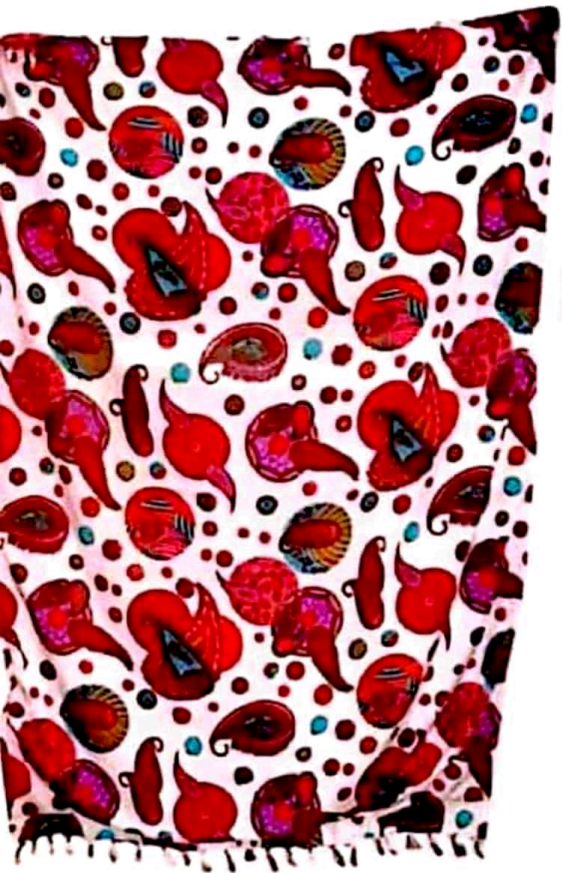

Escaneado con CamScanner

**Style No.- RS-06-A PRTD. POLYESTER PAREO WITH FRINGE & TOWEL
SIZE - UNICA**

Style No.- RS-07-A PRTD. POLYSTER PAREO WITH FRINGE & TOWEL
SIZE - UNICA

**Style No.- RS-05-A PRTD. POLYSTER PAREO WITH FRINGE & TOWEL
SIZE - UNICA**

Style No.- RS-09-A PRTD. POLYESTER PAREO WITH FRINGE & TOWEL
SIZE - UNICA

CS Escaneado con CamScanner

CS Escaneado con CamScanner

Escaneado con CamScanner

CS Escaneado con CamScanner

CS Escaneado con CamScanner