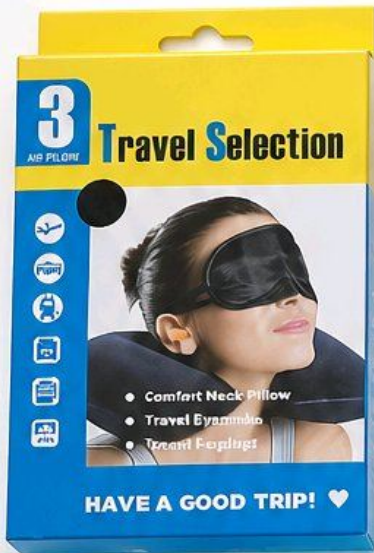

I Love You
1 0 9
1 0 9
1 0 9

ETIQUETA DE MALETA
CINTURÓN DE MALETA
CANDADO CON CODIGO
(PACKE DE 3PZS)

REF: 5004

2,50€

KIT DE VIAJE (3 PZS)
ALMOHADILLA RELLENABLE
ANTIFAZ
TAPONES PARA LOS OIDOS
REF:5006

1,25€/UD

REF: NP01
2,95€/Ud

REF: NP02
3,95€/Ud

REF: NP03
4,95€/Ud

ALMOHADA DE VIAJE INFLABLE PREMIUM

REF: NP04

9,95€/Ud

ESPUMA VISCOELÁSTICA Y CÁMARA DE AIRE

Combinación de espuma viscoelástica y aire para un soporte suave y confortable.

FUNDA DE TRANSPORTE INCLUIDA

Bolsa de transporte práctica para guardarla fácilmente.

COMPACTA Y LIGERA

Fácil de transportar. Ideal para viajes en avión, tren, coche o autobús.

U型设计结构

贴合颈部曲线，枕内区3D蜂窝状
舒缓压力，轻盈柔软