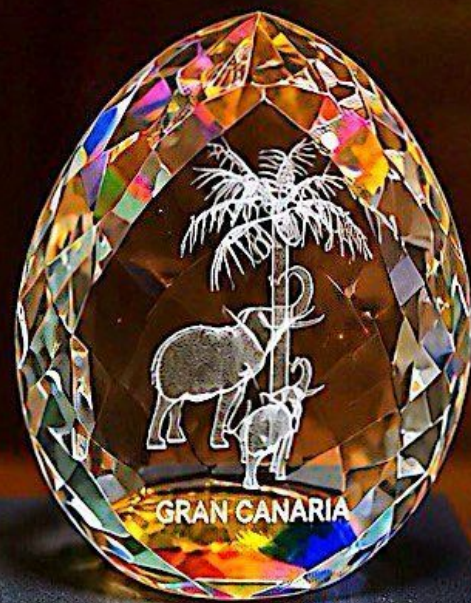

2,25€/ud

CR-LAG-M

4x6 Cms
3 Colores

2,25€/ud

CRD-LAG

4x5 Cms
3 Colores

2,50€/ud

CRD-ELE