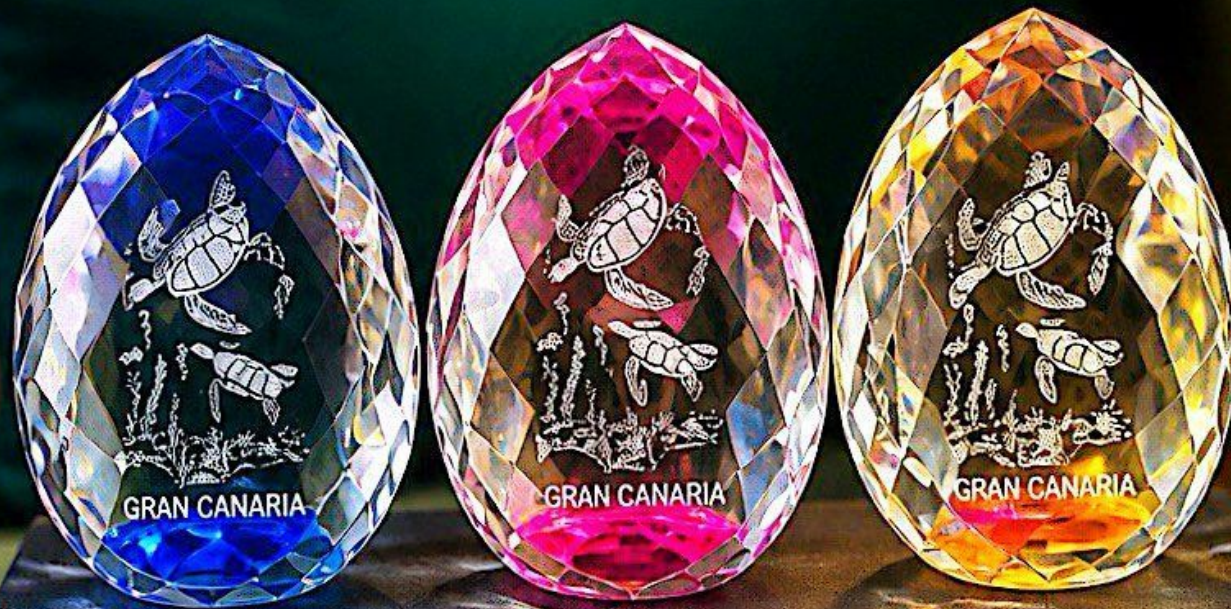

3 Colores

2,50€/ud

CRD-TOR

4x5 Cms
3 Colores

2,50€/ud