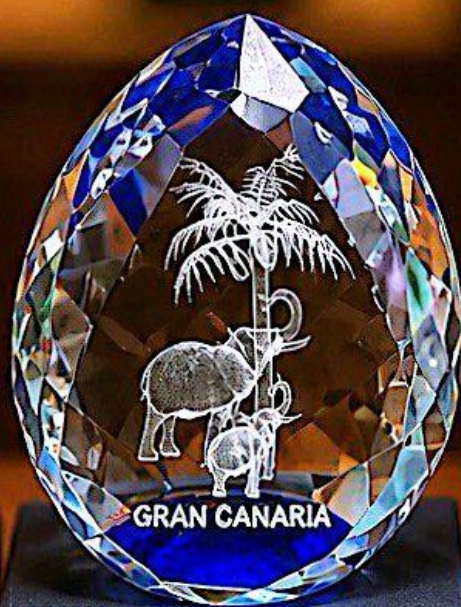

2,25€/ud

CR-LAG-M

4x6 Cms
3 Colores

2,25€/ud

CRD-LAG

4x5 Cms
3 Colores

2,50€/ud

CRD-ELE