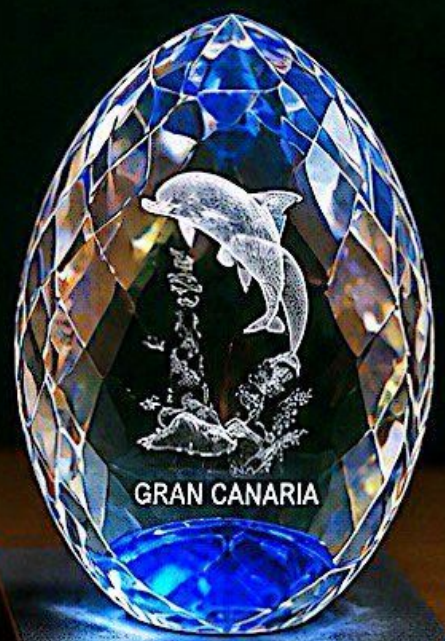

CRD-DOL

4x5 Cms

3 Colores

2,50€/ud