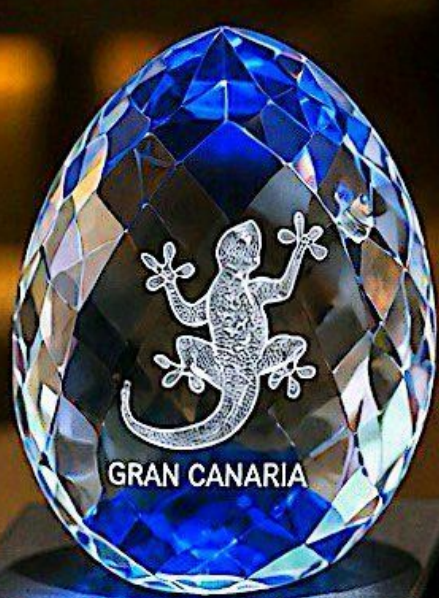

CRD-LAG

4x5 Cms
3 Colores

2,50€/ud