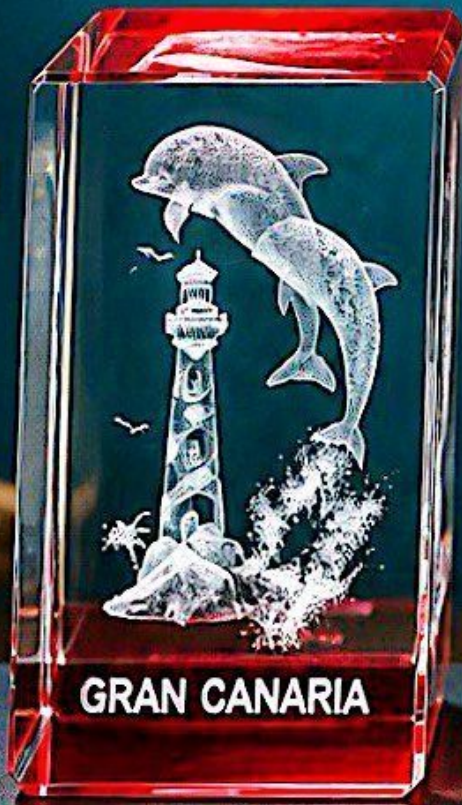

CR-DOL

3x4.5 Cms
3 Colores

1,50€/ud