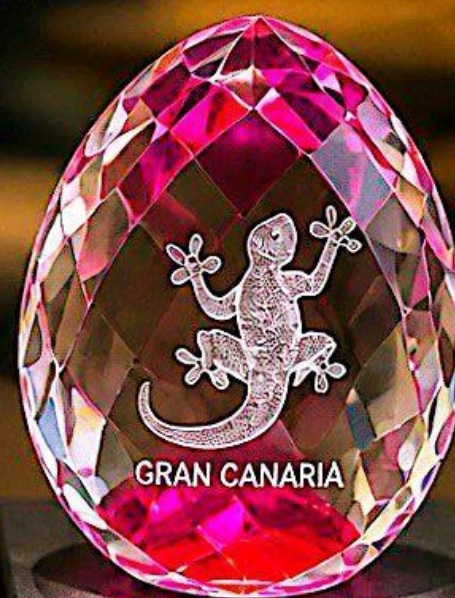

CRD-LAG

4x5 Cms
3 Colores

2,50€/ud