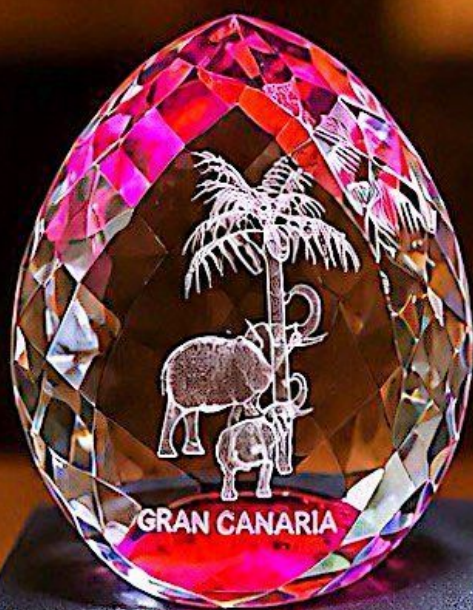

2,25€/ud

CR-LAG-M

4x6 Cms
3 Colores

2,25€/ud

CRD-LAG

4x5 Cms
3 Colores

2,50€/ud

CRD-ELE