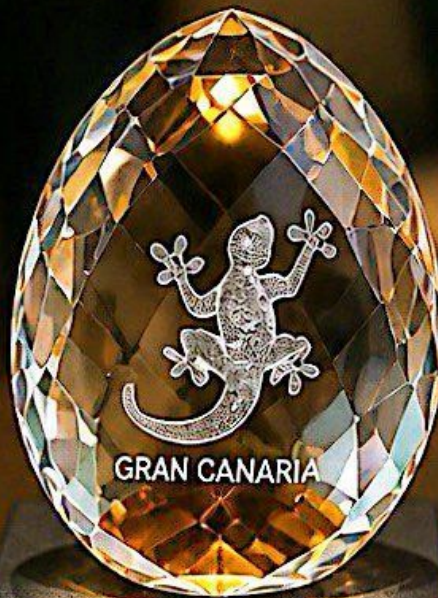

CRD-LAG

4x5 Cms
3 Colores

2,50€/ud