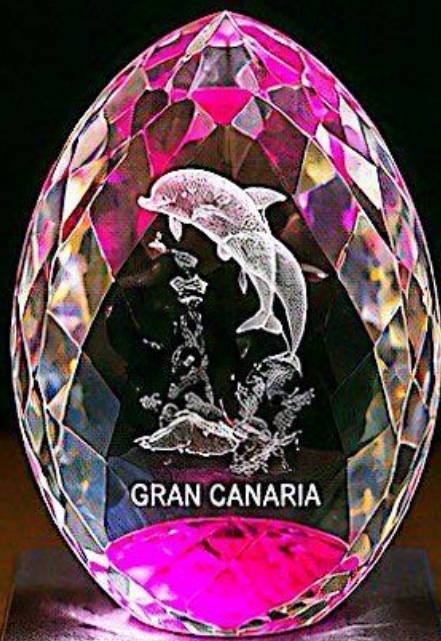

CRD-DOL

4x5 Cms

3 Colores

2,50€/ud