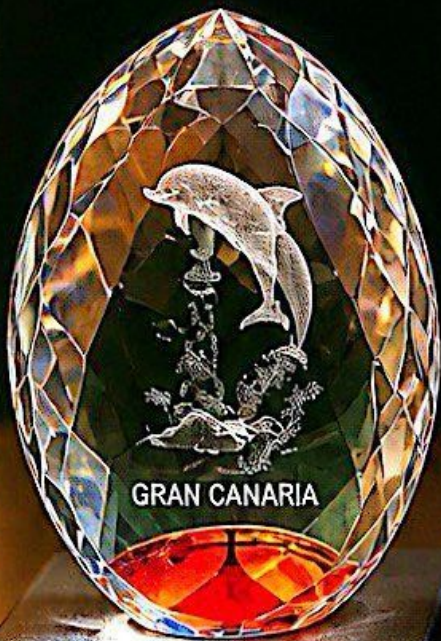

CRD-DOL

4x5 Cms

3 Colores

2,50€/ud