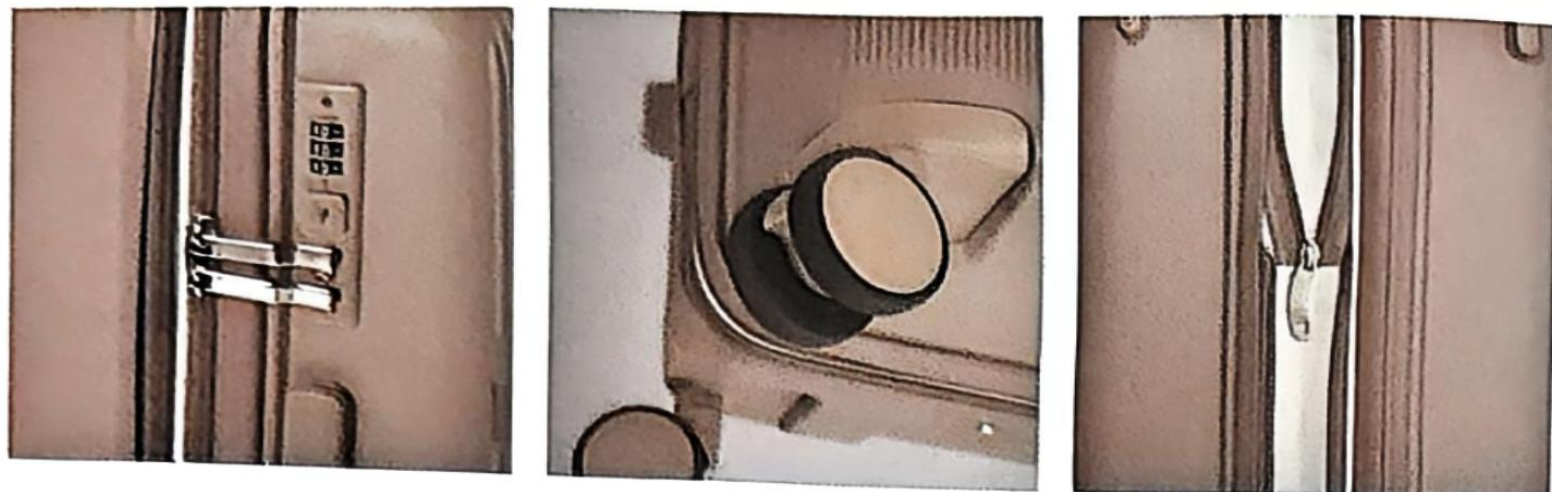

33 x 55 x 19 cm. - 2,6 Kg.

RUEDAS DOBLES
MULTIDIRECCIÓN
DOUBLE WHEELS
MULTIDIRECTION

CANDADO
DE COMBINACIÓN
3 DIGIT
COMBINATION LOCK

MATERIAL
SUPER LIGERO PP
LIGHTWEIGHT PP

Material ligero PP
Lightweight PP