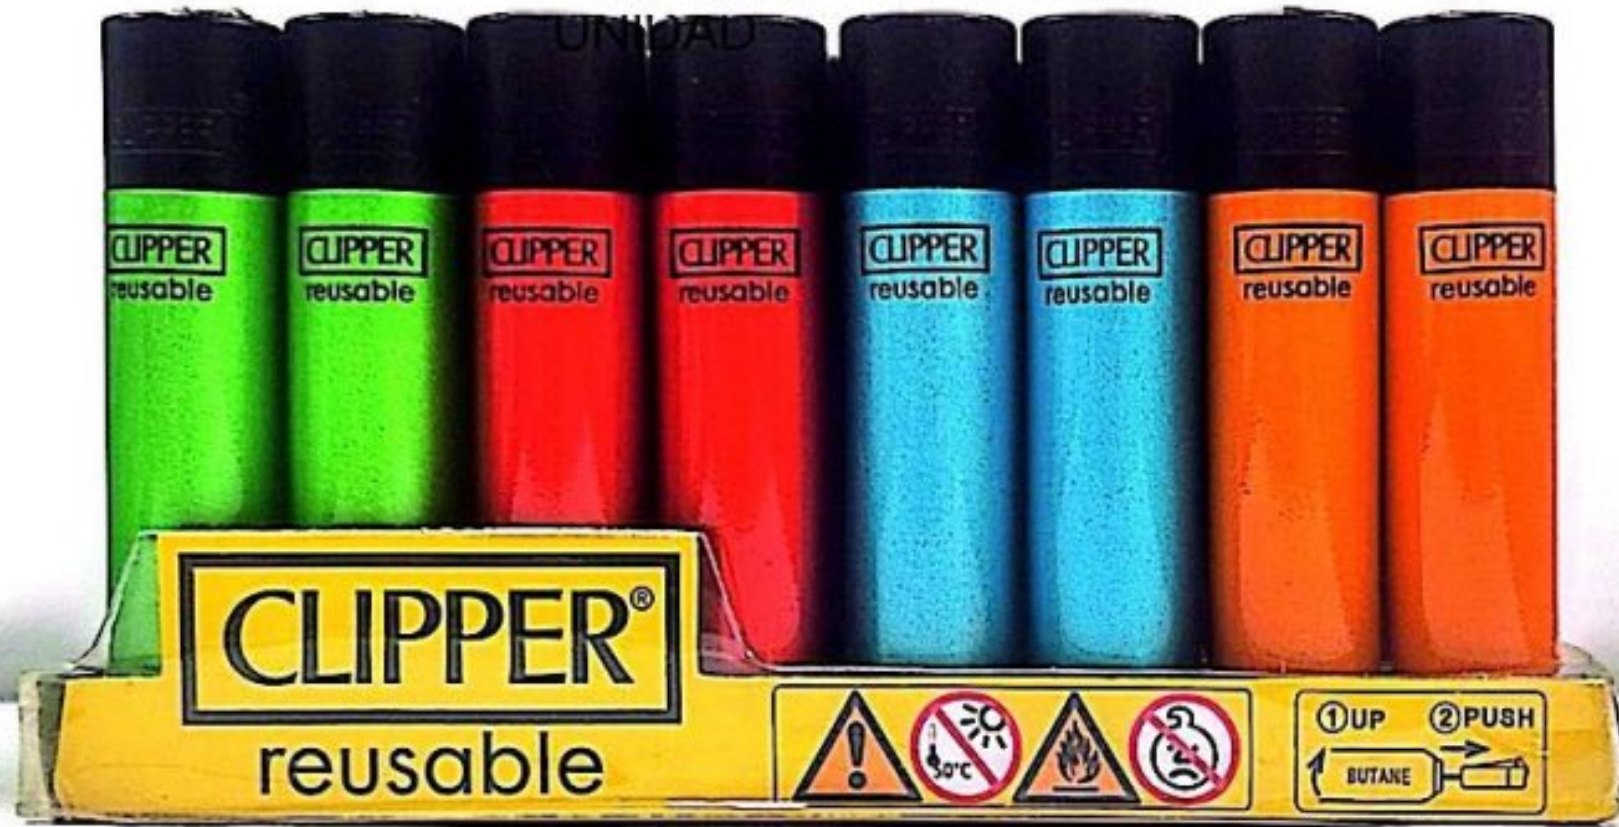

MECHERO

CLIPPER

CAJA DE 48 UDS

MECHERO

CLIPPER

CAJA DE 48UDS

MECHERO CLIPPER

CAJA DE 48UDS